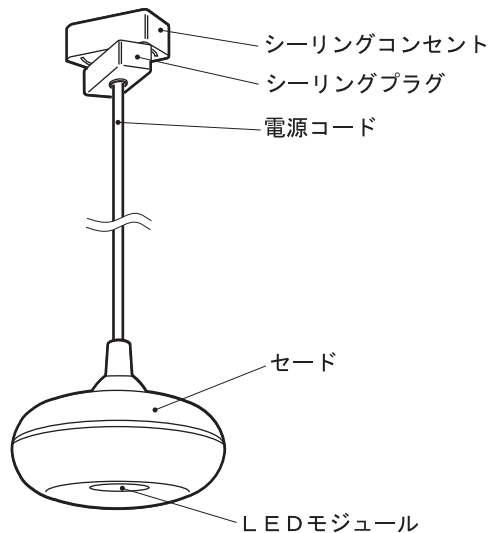

取扱説明書

ご使用前に必ずお読みの上、
正しくご使用ください。

Another Garden

Natural Style by Slimac

品番 APE-002

- このたびは弊社の照明器具をお買上げいただき、まことにありがとうございます。
- 裏面の『安全上の注意』は、よくお読みください。
- この取扱説明書は、ご覧になった後も大切に保存してください。

各部の名称

仕様

LEDモジュールの形式	GW5B 7W
総消費電力	7 W
全光束	520ルーメン

器具の取付方法

電球形蛍光灯をご使用の場合、蛍光壁付調光器(ライトコントロール)との併用はできません。チラつきや立ち消え等の点灯不良や調光器、照明器具の故障の原因になります。

1 天井の配線器具を確認する。

引掛埋込ローゼットAタイプ

角型引掛シーリング

丸型引掛シーリングAタイプ

引掛埋込ローゼットBタイプ